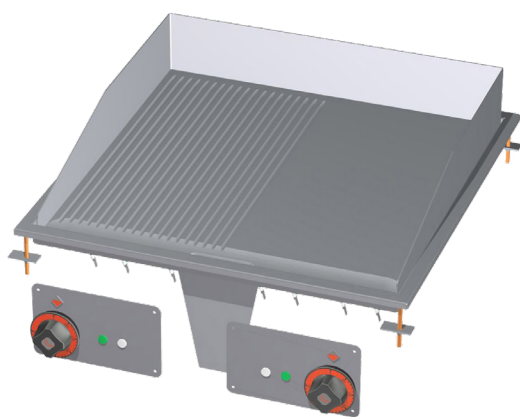

## Grilovací deska 56x55 drop-in elektrická chromovaná kombinovaná 400 V

<b>Model</b>	<b>Sap kód</b>	00007461
FTLRD-66ETS	<b>Skupina artiklů</b>	Grily a grilovací plotny

- Typ povrchu zařízení: Kombinovaný
- Rozměr grilovací desky [mm x mm]: 600 x 600
- Tloušťka grilovací desky [mm]: 14.00
- Materiál vrchní desky: Super chrom
- Rozměr roštu [mm x mm]: 450 x 595
- Nezávislé topné zóny: Samostatné ovládání pro každou topnou zónu
- Maximální teplota zařízení [°C]: 300
- Odnímatelný lem: Ano

<b>Sap kód</b>	00007461	<b>Napájení</b>	400 V / 3N - 50 Hz
<b>Šířka netto [mm]</b>	600	<b>Rozměr grilovací desky [mm x mm]</b>	600 x 600
<b>Hloubka netto [mm]</b>	600	<b>Rozměr roštu [mm x mm]</b>	450 x 595
<b>Výška netto [mm]</b>	220	<b>Typ povrchu zařízení</b>	Kombinovaný
<b>Hmotnost netto [kg]</b>	45.00	<b>Typ vrchní desky</b>	Prolisovaná - komfortní údržba čištění
<b>Příkon elektrický [kW]</b>	6.000		

## Grilovací deska 56x55 drop-in elektrická chromovaná kombinovaná 400 V

Model

Sap kód

00007461

FLLRD-66ETS

Skupina artiklů

Grily a grilovací plotny

A	Data plate		B	Electrical connection	
---	------------	--	---	-----------------------	--